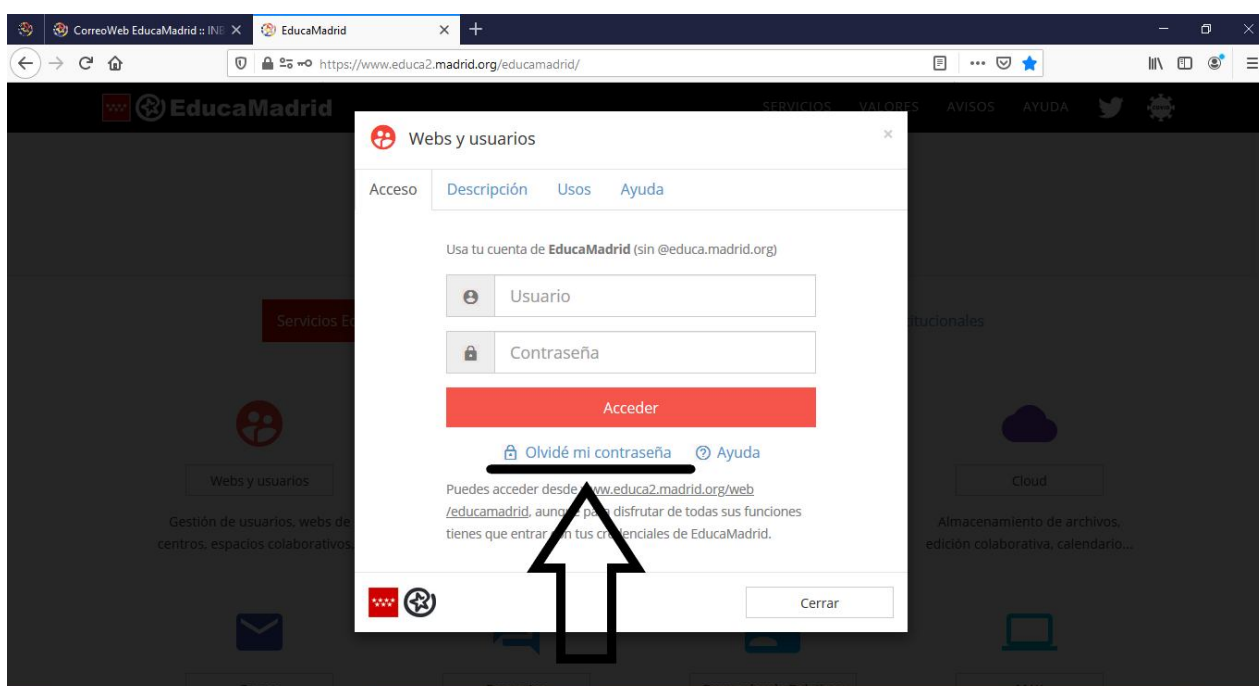

¿Cómo recuperar la contraseña de Educamadrid si me sé el usuario?

1. Entra en la página web de Educamadrid: <https://www.educa2.madrid.org/educamadrid/>
2. Pincha en el apartado "Webs y usuarios":

3. Se abrirá una pequeña ventana. Pincha con el ratón en "Olvidé mi contraseña".

4. En la ventana que aparece a continuación introduce tu usuario de Educamadrid, selecciona el cuadro "No soy un robot" y pincha con el ratón en la pestaña "Enviar la nueva contraseña".

The screenshot shows a web browser window with the URL https://www.educa2.madrid.org/principal?p_p_id=58&p_p_lifecycle=0&p_p_state=maximized&p_p_mode=view&p_p_. The page header features the logo of the Consejo de Educación de Madrid and the text "Portal Educativo EDUCAMADRID" and "Gestión de usuarios y creación de páginas web". The main content area is titled "He olvidado mi contraseña" and includes a "Salir" link. Below the title is a form with a "Nombre de usuario (Requerido)" input field, a "No soy un robot" checkbox, and a reCAPTCHA logo. A blue button labeled "Enviar la nueva contraseña" is positioned below the checkbox. At the bottom left of the form are links for "Acceder" and "OpenID". Three large black arrows point to the input field, the "No soy un robot" checkbox, and the "Enviar la nueva contraseña" button.