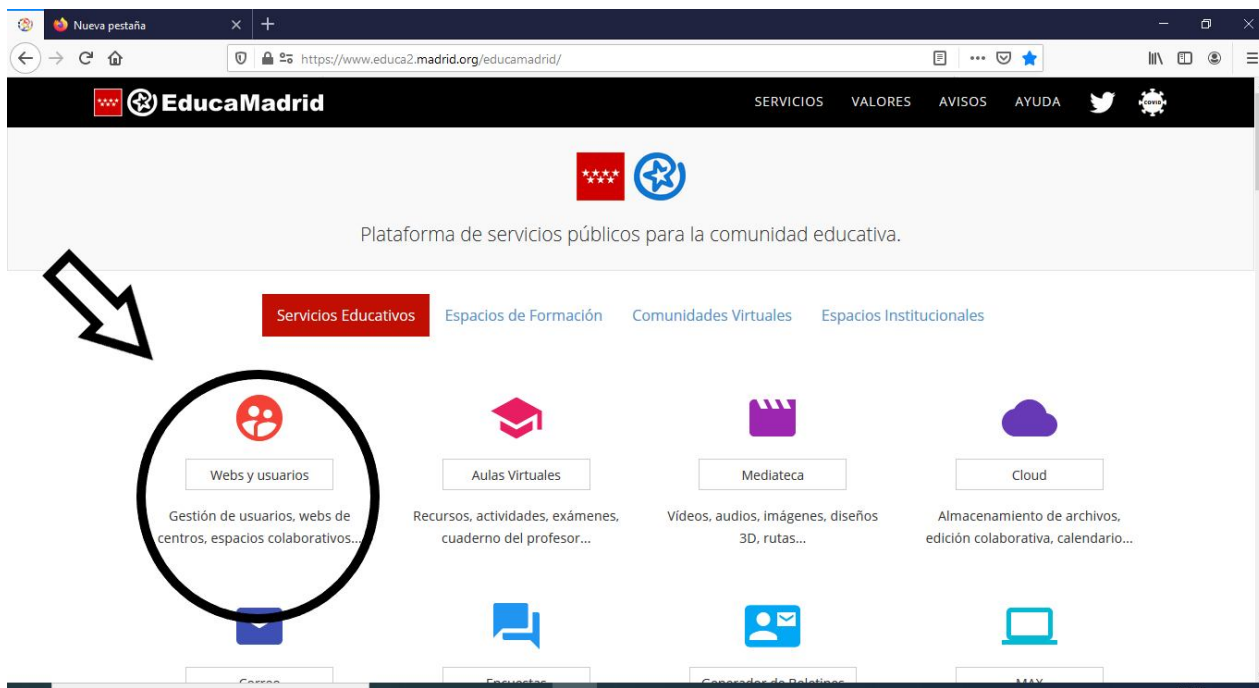

¿Cómo recuperar la contraseña de Educamadrid si me sé el usuario?

1. Entra en la página web de Educamadrid: <https://www.educa2.madrid.org/educamadrid/>
2. Pincha en el apartado "Webs y usuarios":

3. Se abrirá una pequeña ventana. Pincha con el ratón en "Olvidé mi contraseña".

4. En la ventana que aparece a continuación introduce tu usuario de Educamadrid, selecciona el cuadro "No soy un robot" y pincha con el ratón en la pestaña "Enviar la nueva contraseña".

The screenshot shows a web browser window with the URL https://www.educa2.madrid.org/principal?p_p_id=58&p_p_lifecycle=0&p_p_state=maximized&p_p_mode=view&p_p_. The page header features the logo of the Consejo de Educación de Madrid and the text "Portal Educativo EDUCAMADRID" and "Gestión de usuarios y creación de páginas web". The main content area is titled "He olvidado mi contraseña" and includes a "Salir" link. Below the title is a form with a "Nombre de usuario (Requerido)" input field, a "No soy un robot" checkbox, and a reCAPTCHA logo. A blue button labeled "Enviar la nueva contraseña" is positioned below the checkbox. At the bottom left of the form are links for "Acceder" and "OpenID". Three large black arrows point to the input field, the "No soy un robot" checkbox, and the "Enviar la nueva contraseña" button.