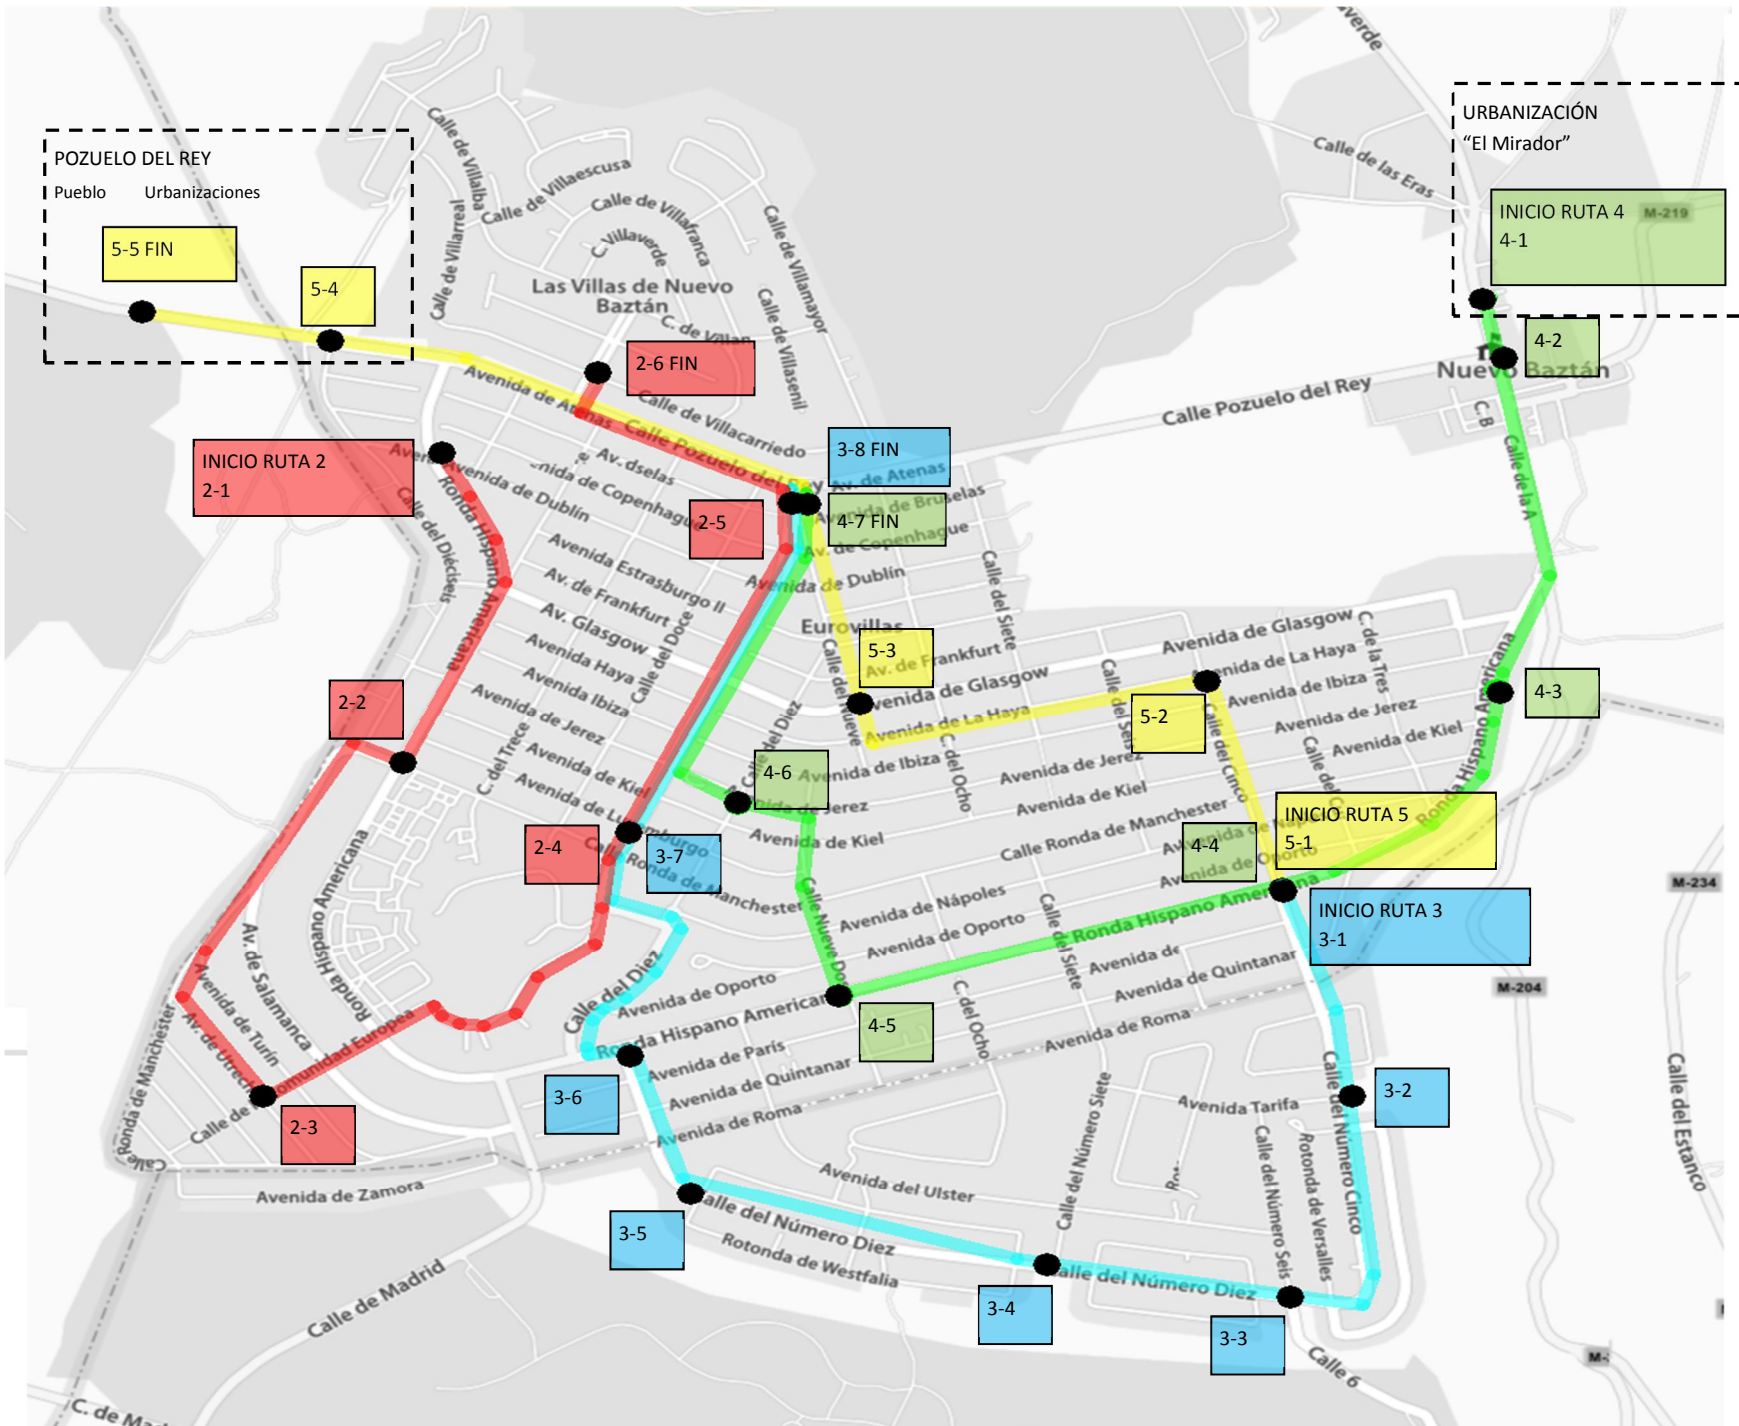

TRANSPORTE ESCOLAR. ALUMNOS DE ESO

Nombre y apellidos: _____

¿Tienes hermanos en el centro?: _____ Nombre de los hermanos _____

- Marca con una cruz la PARADA más cercana a tu vivienda, aunque el Centro se reserva el derecho de hacer alguna modificación, por cuestiones de organización.
- Si vives en Eurovillas (rutas 2, 3, 4 y 5) señala la posición exacta de tu vivienda en el mapa de atrás con una gran flecha.
- Si tienes hermanos en el centro marca la misma parada.
- Bajo ningún concepto subirán a los autobuses los alumnos de Bachillerato, hasta que el Centro adjudique las plazas vacantes (en caso de haberlas).

RUTA 1 / VILLAR DEL OLMO	
PARADA	
1-1	Villar del Olmo.
1-2	Olmeda de las Fuentes.
1-3	Urbanización Monteacevedo.
1-4	Valverde de Alcalá
RUTA 2 / EUROVILLAS (Av. Dublín / Rda. Hispanoamericana)	
PARADA	
2-1	Av. de Dublín con Ronda Hispanoamericana.
2-2	Ronda Manchester con Ronda Hispanoamericana.
2-3	Av. de Utrecht con Comunidad Europea.
2-4	Comunidad Europea con Av. de Luxemburgo.
2-5	Comunidad Europea con Av. de Copenhague.
2-6	Urbanización Las Villas de Nuevo Baztán
RUTA 3 / EUROVILLAS (Rda. Hispanoamericana / Calle 5)	
PARADA	
3-1	Ronda Hispanoamericana con Calle 5.
3-2	Calle 5 (nº 71-73) con Av. de Tarifa.
3-3	Calle 10 (nº 158) con Calle 6.
3-4	Calle 10 (nº 128-130) con Calle 7.
3-5	Calle 10 (nº 86) con Rotonda de Westfalia.
3-6	Ronda Hispanoamericana con Calle 10.
3-7	Comunidad Europea con Av. de Luxemburgo.
3-8	Comunidad Europea con Av. de Copenhague.
RUTA 4 / EL MIRADOR	
PARADA	
4-1	El Mirador.
4-2	Nuevo Baztán (Casco antiguo).
4-3	Av. de Jerez con Ronda Hispanoamericana.
4-4	Ronda Hispanoamericana con Calle 5.
4-5	Ronda Hispanoamericana con Calle 9.
4-6	Av. de Jerez con Calle 10.
4-7	Comunidad Europea con Av. de Copenhague.
RUTA 5 / EUROVILLAS (Ronda Hispanoamericana / Calle 5)	
PARADA	
5-1	Calle 5 con Ronda Hispanoamericana.
5-2	Calle 5 con Av. de la Haya.
5-3	Calle 9 con Av. de Glasgow.
5-4	Pozuelo del Rey (urbanización)
5-5	Pozuelo del Rey (casco antiguo)
RUTA 6 / PEZUELA DE LASTORRES	
PARADA	
6-1	Pezuela de las Torres
6-2	Corpa
6-3	Valverde

RUTAS EUROVILLAS

URBANIZACIÓN "El Mirador"

INICIO RUTA 4
4-1

POZUELO DEL REY

Pueblo Urbanizaciones

5-5 FIN

5-4

INICIO RUTA 2
2-1

2-6 FIN

3-8 FIN

4-7 FIN

5-3

2-2

2-5

5-2

4-3

2-4

4-6

INICIO RUTA 5
5-1

INICIO RUTA 3
3-1

2-3

3-6

4-5

3-2

3-5

3-4

3-3